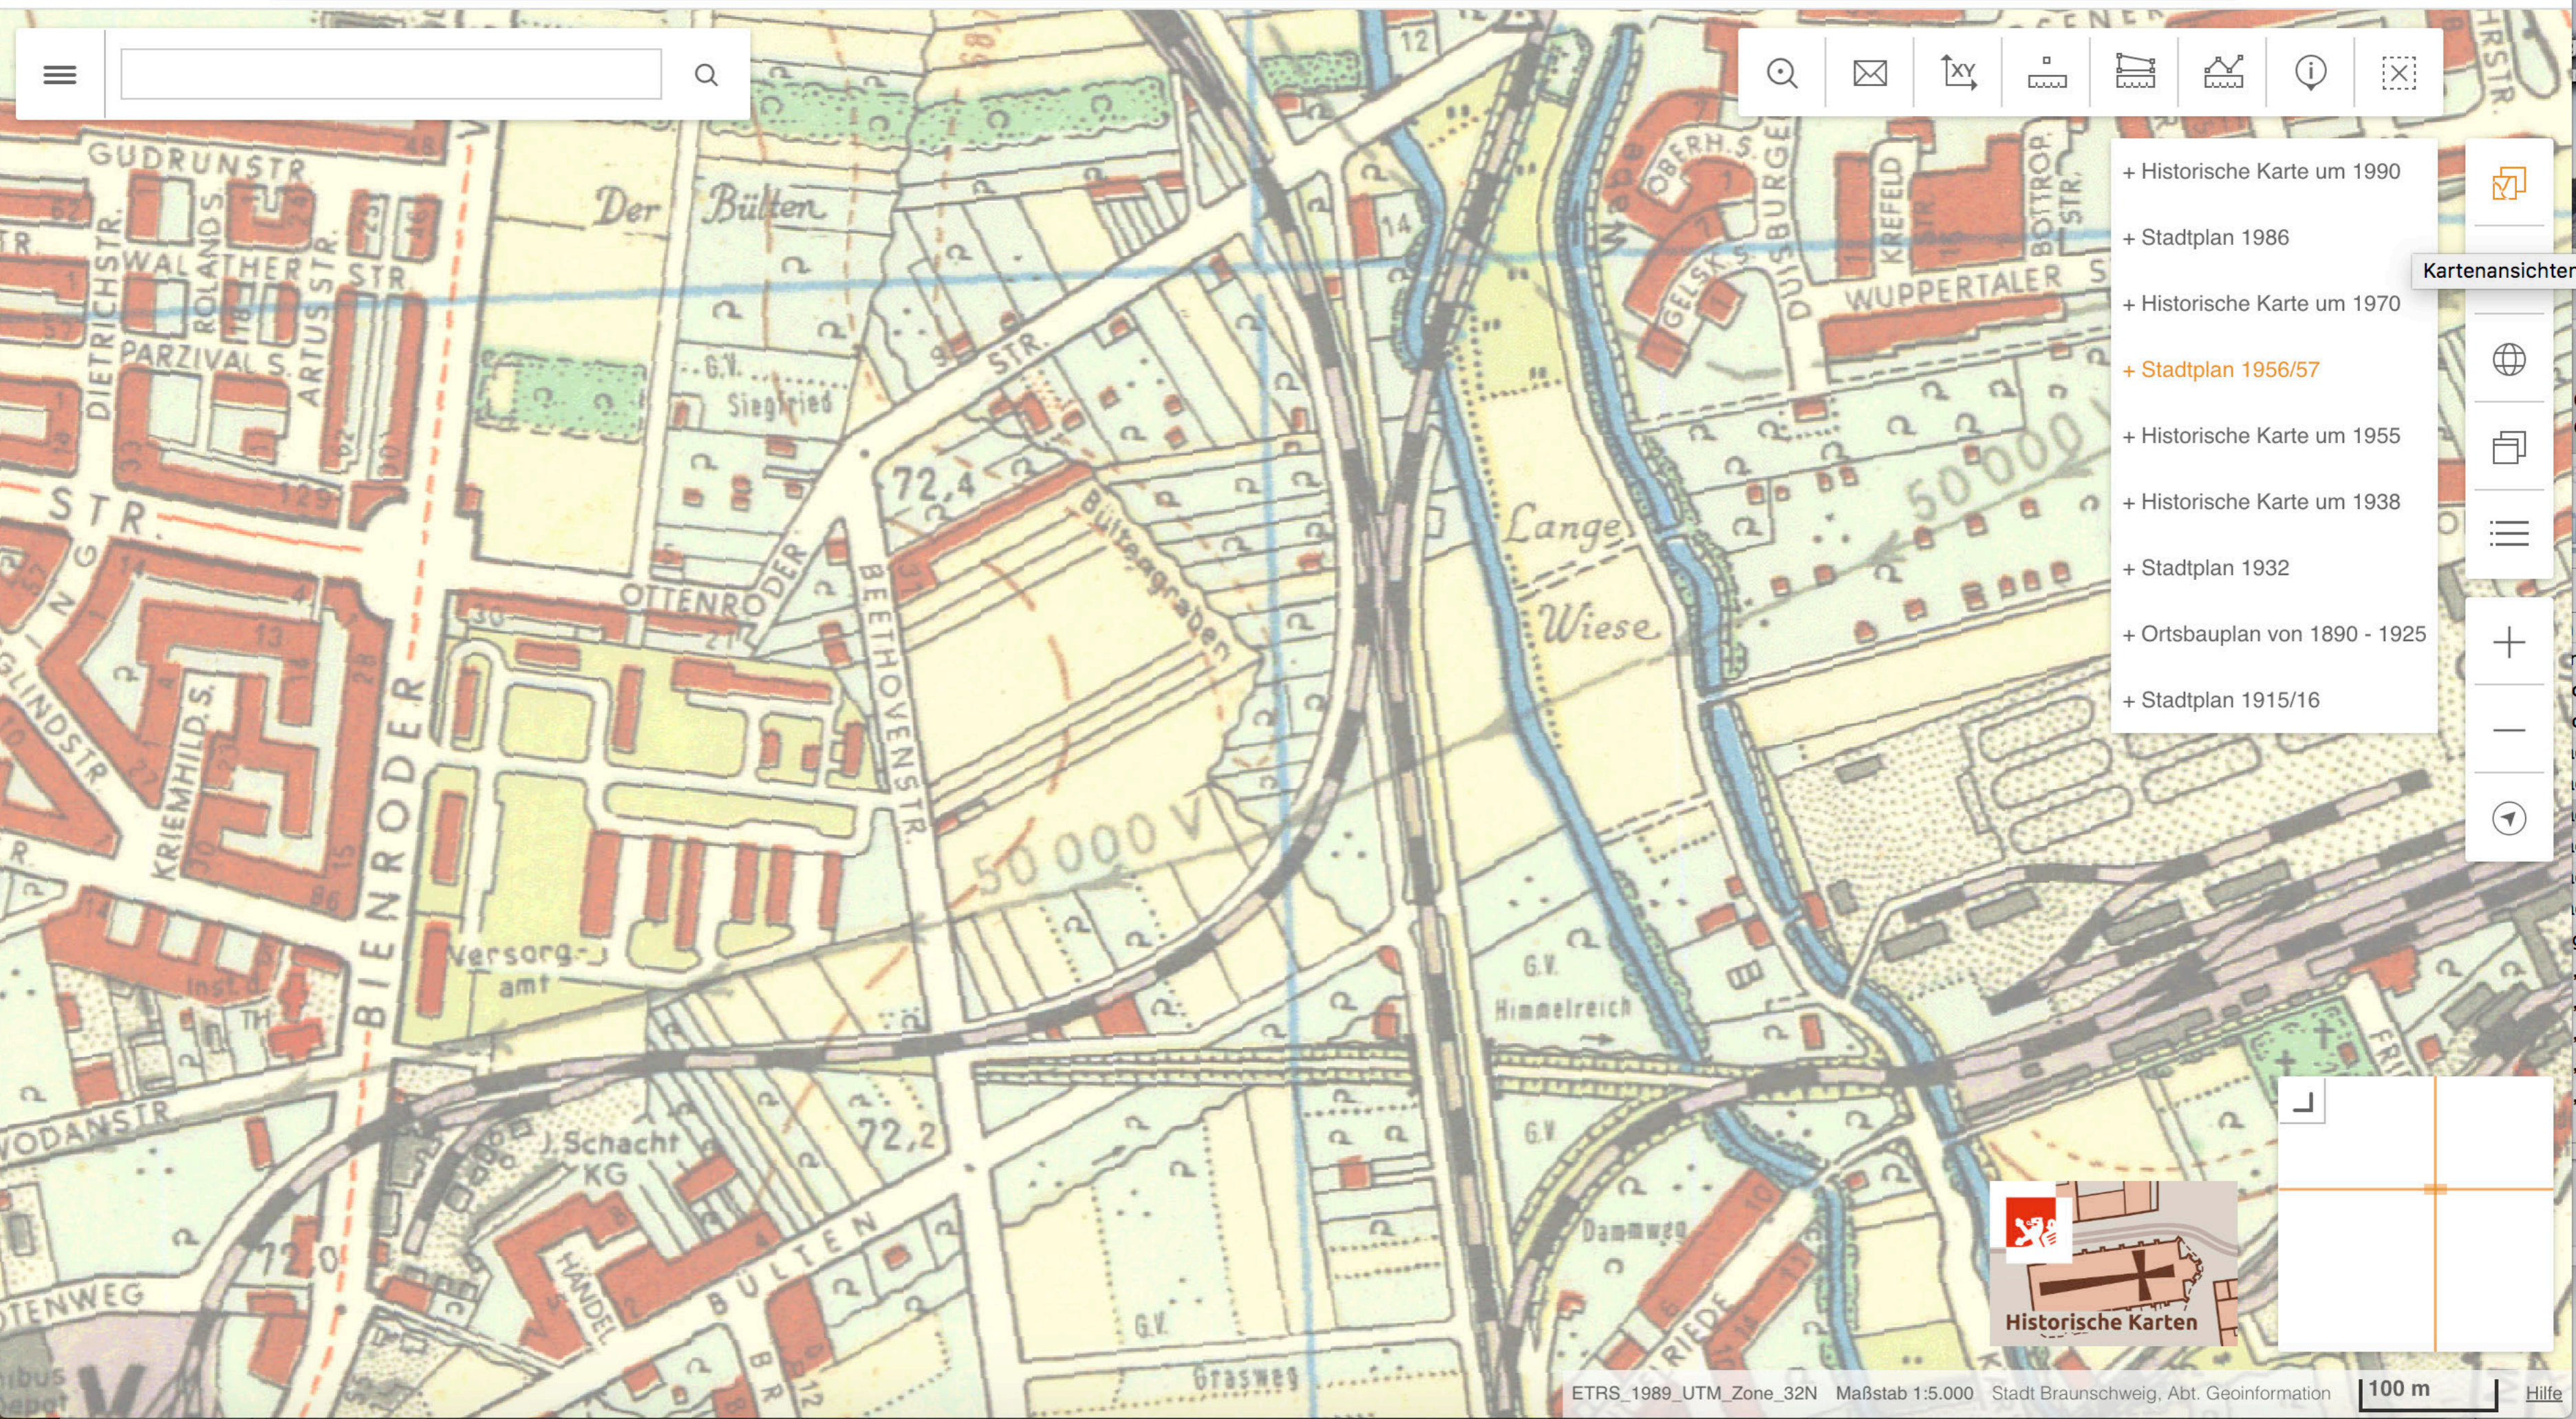

Kartenansichten

🗨️ 🌐 📄 ☰ + - 🔍

- + Historische Karte um 1990
- + Stadtplan 1986
- + Historische Karte um 1970
- + Stadtplan 1956/57
- + Historische Karte um 1955
- + Historische Karte um 1938**
- + Stadtplan 1932
- + Ortsbauplan von 1890 - 1925
- + Stadtplan 1915/16

Kartenansichten

Navigation and map control icons: a square with a crosshair, a globe, a document, a list icon, a plus sign, a minus sign, and a compass.

Map navigation toolbar with icons for search, email, coordinates, scale, and other functions.

- + Historische Karte um 1990
- + Stadtplan 1986
- + Historische Karte um 1970
- + Stadtplan 1956/57
- + **Historische Karte um 1955**
- + Historische Karte um 1938
- + Stadtplan 1932
- + Ortsbauplan von 1890 - 1925
- + Stadtplan 1915/16

Map navigation sidebar with icons for map view, full screen, and zoom controls.

☰ 🔍

🔍 ✉️ 📏 📐 🏠 🗺️ ⓘ 🗨️

- + Historische Karte um 1990
- + Stadtplan 1986
- + Historische Karte um 1970
- + **Stadtplan 1956/57**
- + Historische Karte um 1955
- + Historische Karte um 1938
- + Stadtplan 1932
- + Ortsbauplan von 1890 - 1925
- + Stadtplan 1915/16